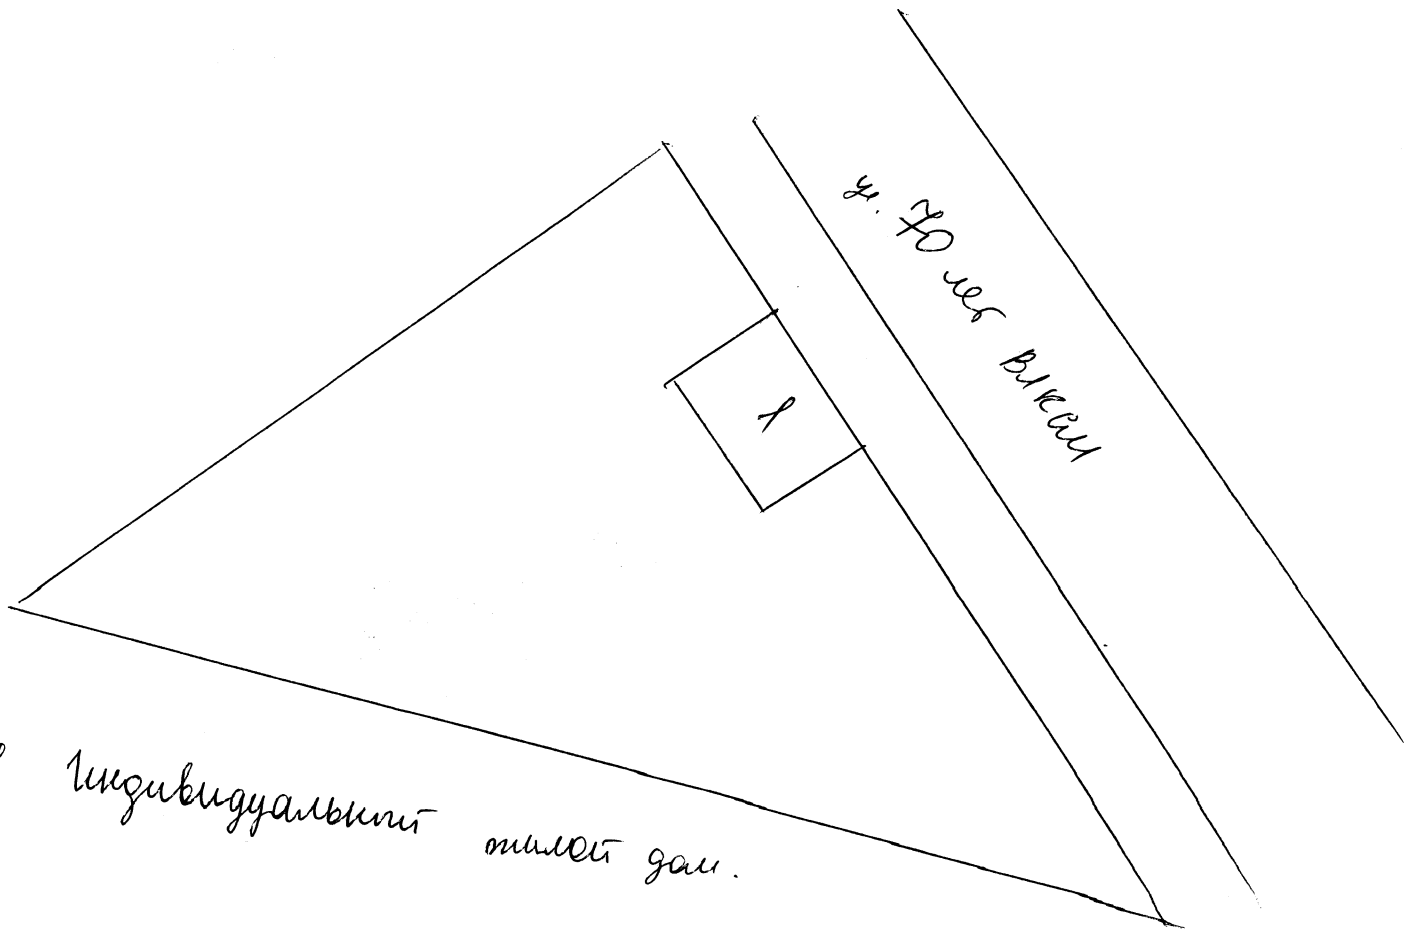

Схема планировки организации земельного участка : УР. Воткинский район, д. Тавричанка ул. 70 лет ВЛКСМ № 20

1 индивидуальное жилое здание.

Мастер Маренин 02.04.19.